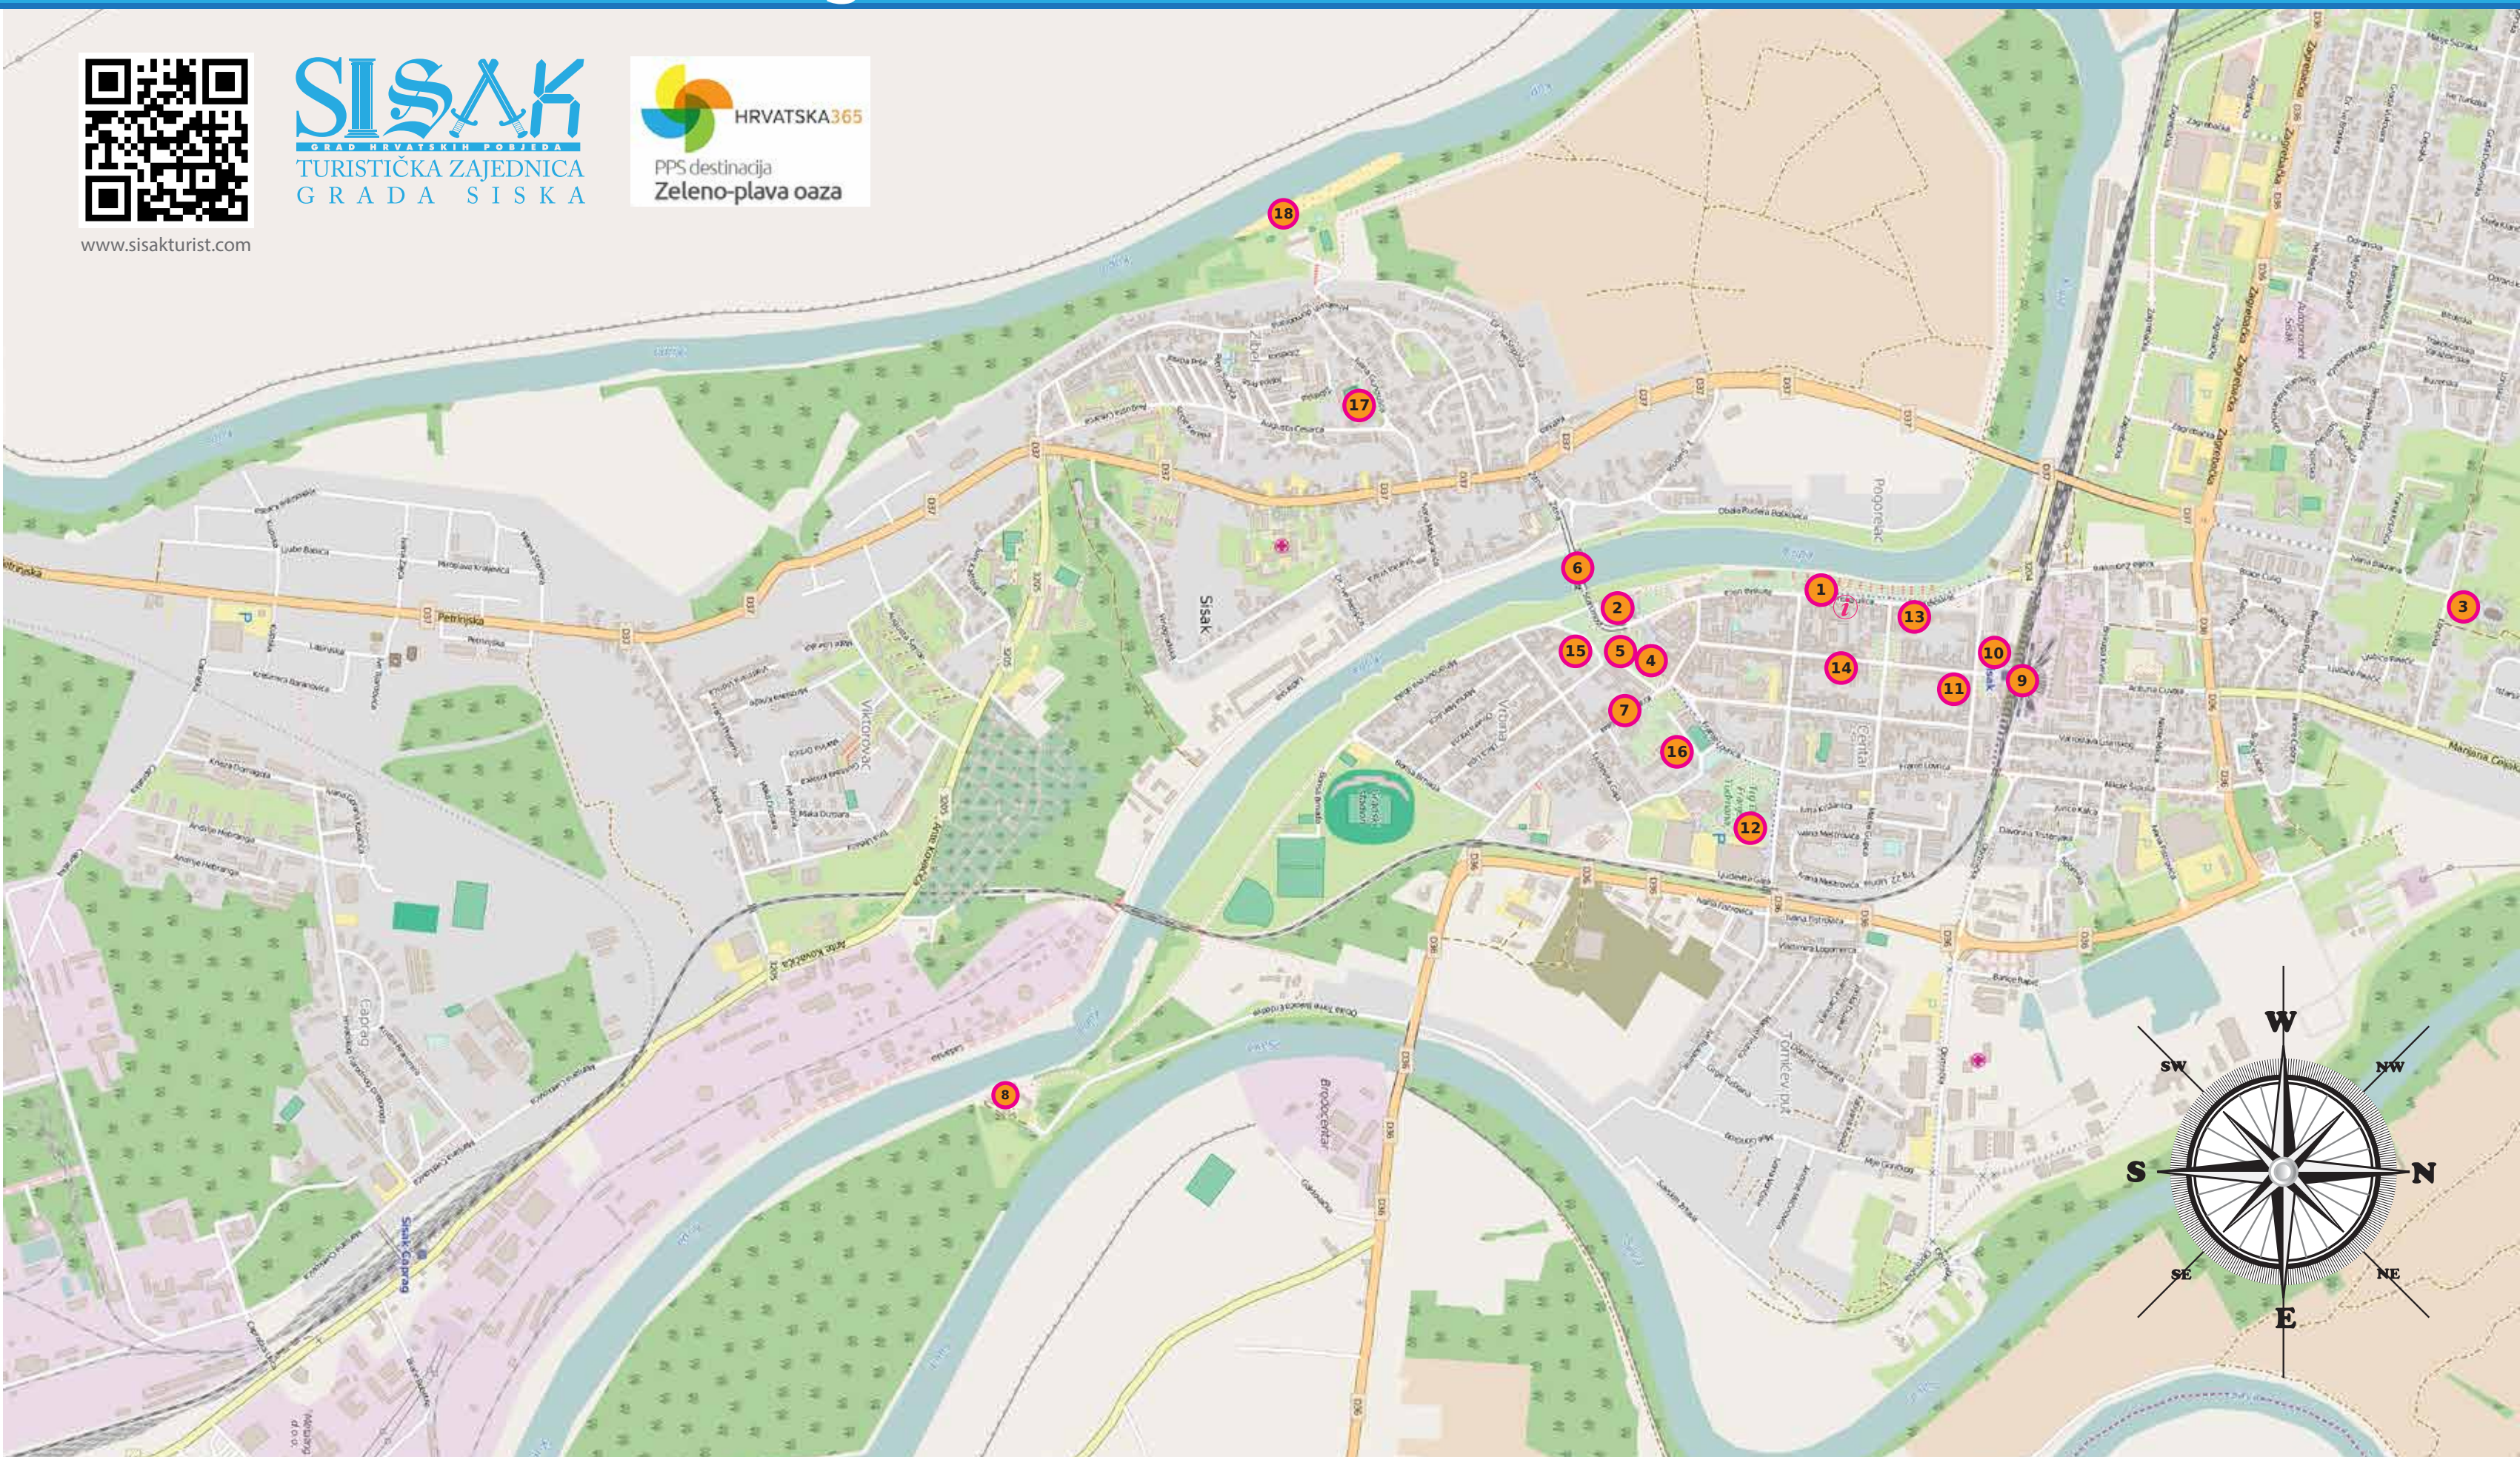

Turistička karta grada Siska

www.sisakturist.com

- 1 MALI KAPTOL
- 2 VELIKI KAPTOL
- 3 BAZILIKA Sv. Kvirina
- 4 KATEDRALNA CRKVA UZVIŠENJA SVETOG KRIŽA
- 5 Arheološki lokalitet - SISCIA IN SITU

- 6 STARI MOST
- 7 GRADSKI MUZEJ SISAK
- 8 UTVRDA STARI GRAD
- 9 ŽELJEZNIČKI KOLODVOR
- 10 AUTOBUSNI KOLODVOR

- 11 SISAČKA SINAGOGA - Glazbena škola Sisak
- 12 GRADSKA TRŽNICA
- 13 GRADSKO POGLAVARSTVO
- 14 ZGRADA KOTARSKJE OBLASTI - Sjedište Sisačko-moslavačke županije
- 15 DOM KULTURE "KRISTALNA KOCKA VEDRINE"

- 16 ŠRC - Bazen
- 17 ŠRC - Klizalište Zibel
- 18 ŠRC - Kupalište Zibel